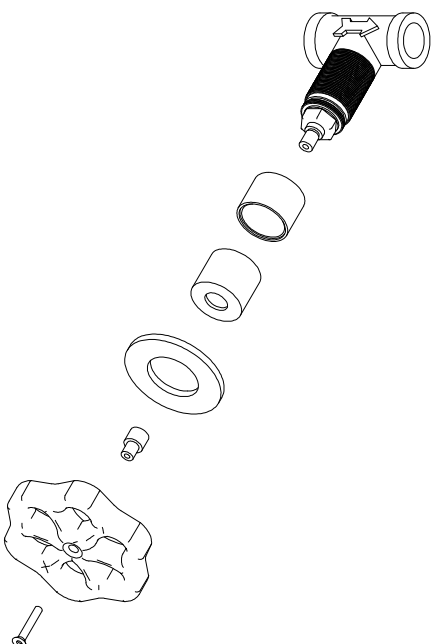

# NEVE

ISTRUZIONI DI MONTAGGIO  
FITTING INSTRUCTIONS

# NEVE

NEVE RUBINETTERIE  
VIA NOVARA 18  
28024 GOZZANO (No)  
ITALY

e-mail :  
[tecnico@neve-rubinetterie.com](mailto:tecnico@neve-rubinetterie.com)

visitaci / visit us  
[www.neve-rubinetterie.com](http://www.neve-rubinetterie.com)

# VOLANTE

## VOX10NZ

VOLANTE  
ART. VOXIONZ

1

VOLANTE  
ART. VOXIONZ

3

2

4